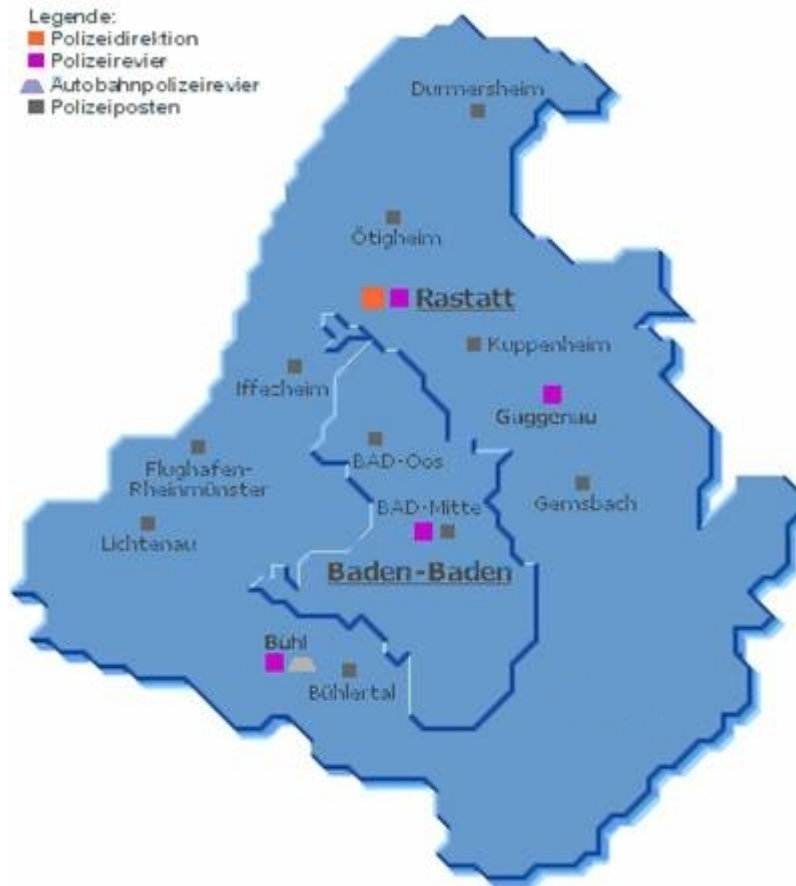

## Dienstbezirk der Polizeidirektion Rastatt/Baden-Baden

Der Zuständigkeitsbereich beinhaltet den Landkreis Rastatt und den Stadtkreis Baden-Baden mit nahezu 282.000 Einwohnern auf einer Fläche von über 880 qkm.

Zum Landkreis gehören 23 Städte und Gemeinden, darunter die drei großen Kreisstädte Rastatt, Gaggenau und Bühl.

Ø Landkreis Rastatt

23 Gemeinden mit 227.500 Einwohnern

740 qkm Fläche

Ø Stadtkreis Baden-Baden

54.300 Einwohner

140 qkm Fläche

Ø Der Dienstbezirk breitet sich von der Rheingrenze über die verkehrsreiche Rheinebene, mit vier Grenzübergängen und einer Länge von 42 Kilometern, bis weit hinein ins Murgtal und auf die Höhen des Nordschwarzwaldes aus.